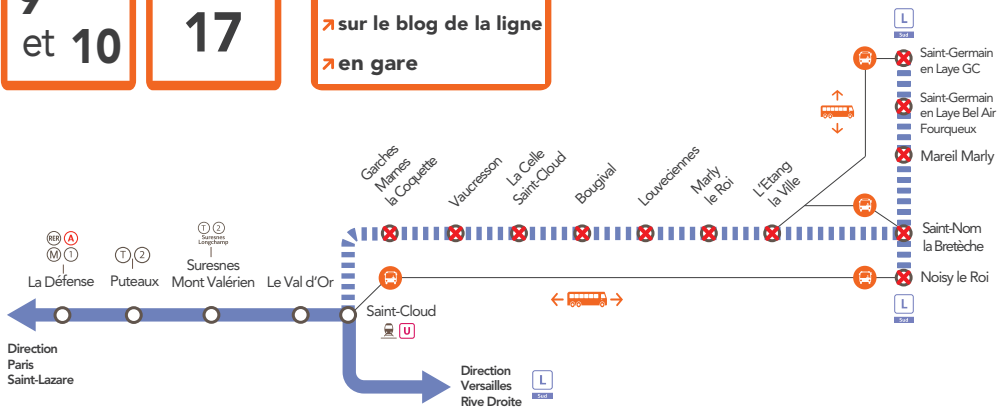

Sud

INFO TRAVAUX

WEEK
END

LIGNE FERMÉE

Sud

ENTRE SAINT-CLOUD & SAINT-NOM LA BRETÈCHE ET ENTRE SAINT-GERMAIN EN LAYE GRANDE CEINTURE & NOISY LE ROI

SEPT.

9
et 10

SEPT.

DIMANCHE

17

+ D'INFOS

- ➔ sur l'appli SNCF
- ➔ sur le blog de la ligne
- ➔ en gare

 Bus de remplacement  Aucun train   Gare non desservie

BUS DE REMPLACEMENT/ ALLONGEMENT DU TEMPS DE TRAJET

Saint-Cloud  Noisy-le-Roi **+ 60 MIN**

Saint-Germain en Laye Grande Ceinture   Saint-Germain en Laye 

Marly le Roi  Saint-Germain en Laye 

Saint-Nom la Bretèche  Saint-Germain en Laye 
via L'Étang la Ville

AUCUN TRAIN ENTRE

SAINT-CLOUD & SAINT-NOM LA BRETÈCHE

SAINT-GERMAIN EN LAYE GRANDE CEINTURE & NOISY-LE-ROI

POUR FACILITER VOS DEPLACEMENTS CHOISISSEZ LE BON BUS

VALABLE DANS LES DEUX SENS DE CIRCULATION

→ Bus entre Saint-Cloud et la Celle Saint-Cloud.

→ Bus entre Saint-Cloud et Noisy le Roi.